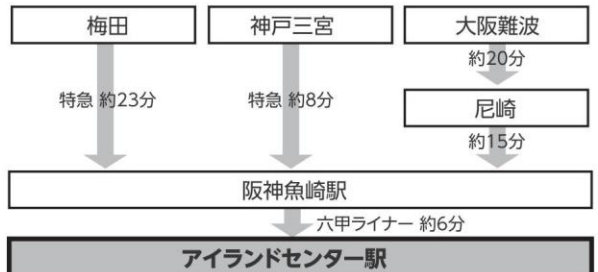

交通案内

神戸ファッションマート
〒658-0032 神戸市東灘区向洋町中6丁目9番地
六甲ライナー「アイランドセンター」直結

JRの場合

JR 住吉駅 (大阪駅より快速で約20分、三ノ宮駅より約7分、普通・快速停車) 下車 → 乗り換え → 六甲ライナー アイランドセンター駅下車 (約8分)

阪急電車の場合

● 阪急岡本駅 (梅田駅より約20分、神戸三宮駅より約7分、全種類停車) 下車 → 乗り換え → JR 摂津本山駅 (徒歩5分) → 普通 → JR 住吉駅 (約2分) 下車 → 乗り換え → 六甲ライナー アイランドセンター駅下車 (約8分)
● 阪急岡本駅南側 (JR 摂津本山駅北側) 山手幹線沿い、三井住友銀行 岡本支店前 → 六甲アイランド直通バス

阪神電車の場合

阪神魚崎駅 (梅田駅より特急で約23分、神戸三宮駅より特急で約8分、大阪難波より尼崎経由約35分、普通・準急・特急・直通特急停車) 下車 → 乗り換え → 六甲ライナー アイランドセンター駅下車 (約6分)

会場案内

神戸ファッションマート

9F