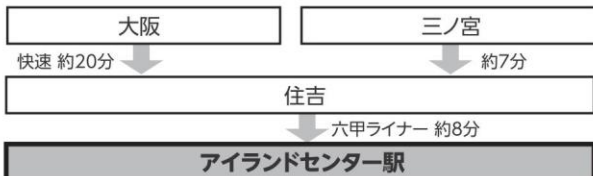

交通案内

神戸ファッションマート
〒658-0032 神戸市東灘区向洋町中6丁目9番地
六甲ライナー「アイランドセンター」直結

JRの場合

JR 住吉駅 (大阪駅より快速で約20分、三ノ宮駅より約7分、普通・快速停車) 下車 → 乗り換え → 六甲ライナー アイランドセンター駅下車 (約8分)

阪急電車の場合

● 阪急岡本駅 (梅田駅より約20分、神戸三宮駅より約7分、全種類停車) 下車 → 乗り換え → JR 摂津本山駅 (徒歩5分) → 普通 → JR 住吉駅 (約2分) 下車 → 乗り換え → 六甲ライナー アイランドセンター駅下車 (約8分)
● 阪急岡本駅南側 (JR 摂津本山駅北側) 山手幹線沿い、三井住友銀行 岡本支店前 → 六甲アイランド直通バス