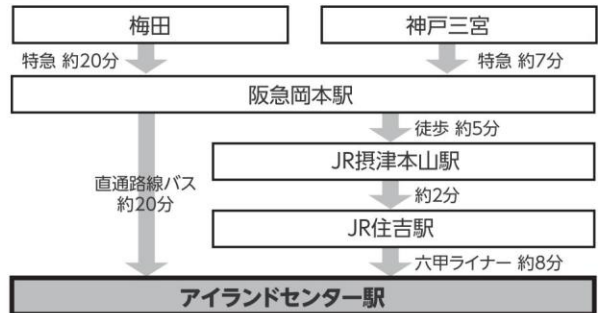

交通案内

神戸ファッションマート
〒658-0032 神戸市東灘区向洋町中6丁目9番地
六甲ライナー「アイランドセンター」直結

JRの場合

JR 住吉駅 (大阪駅より快速で約20分、三ノ宮駅より約7分、普通・快速停車) 下車 → 乗り換え → 六甲ライナー アイランドセンター駅下車 (約8分)

阪急電車の場合

● 阪急岡本駅 (梅田駅より約20分、神戸三宮駅より約7分、全種類停車) 下車 → 乗り換え → JR 摂津本山駅 (徒歩5分) → 普通 → JR 住吉駅 (約2分) 下車 → 乗り換え → 六甲ライナー アイランドセンター駅下車 (約8分)
● 阪急岡本駅南側 (JR 摂津本山駅北側) 山手幹線沿い、三井住友銀行 岡本支店前 → 六甲アイランド直通バス

阪神電車の場合

阪神魚崎駅 (梅田駅より特急で約23分、神戸三宮駅より特急で約8分、大阪難波より尼崎経由約35分、普通・準急・特急・直通特急停車) 下車 → 乗り換え → 六甲ライナー アイランドセンター駅下車 (約6分)

会場案内

神戸ファッションマート

9F